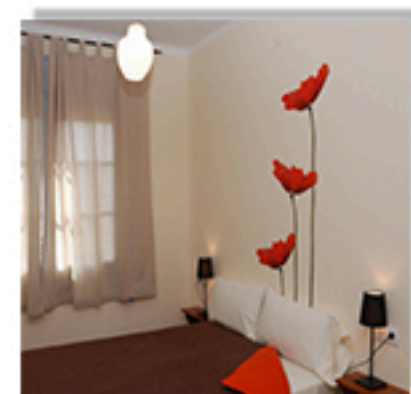

Junts gaudirem d'una nit d'allotjament
a Can Fasèrsia, una fonda amb història
on ens hi sentirem com a casa.

Aquest obsequi inclou:

Una nit en habitació doble superior amb
esmorzar continental inclòs, per a dues persones,
i un producte ecològic de Cal Tomàs, amb què podràs
assaborir l'essència del Pallars